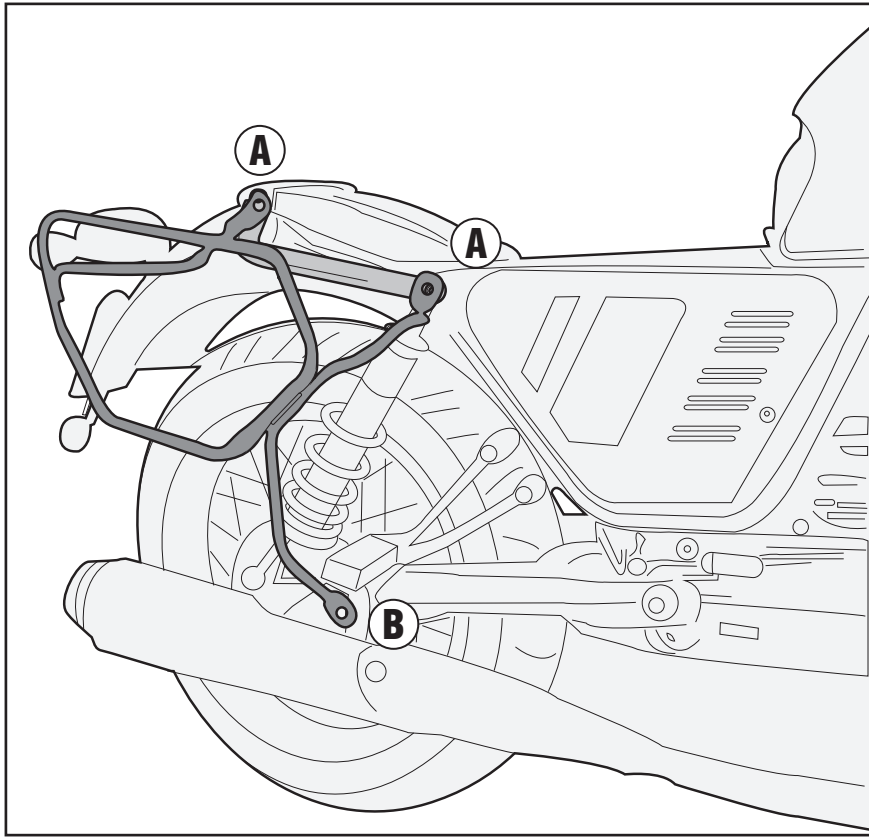

TE8201 - TE8201 K

TELAIETTO LATERALE SPECIFICO - SPECIFIC SADDLEBAG TUBULAR HOLDER - SUPPORT TUBULAIRE POUR SACOCHES CAVALIÈRES - SPEZIAL SEITENTRAEGER FUER WEICHTASCHEN
PORTA ALFORJAS TUBULAR LATERAL - SUPORTE LATERAL DE ALFORGES

MOTO GUZZI V7 SPECIAL / STONE (2012 - 2014)