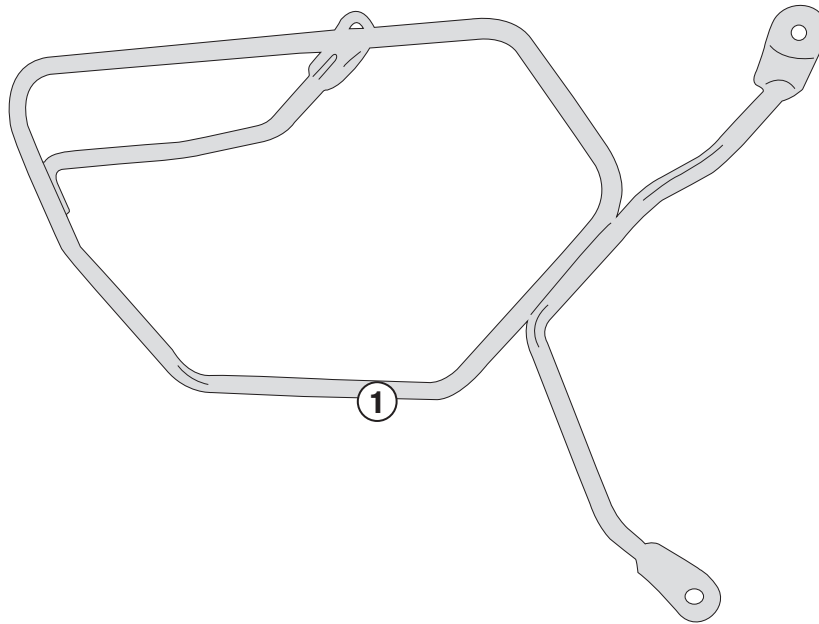

TE8201 - TE8201 K

TELAIETTO LATERALE SPECIFICO - SPECIFIC SADDLEBAG TUBULAR HOLDER - SUPPORT TUBULAIRE POUR SACOCHES CAVALIÈRES - SPEZIAL SEITENTRAEGER FUER WEICHTASCHEN
PORTA ALFORJAS TUBULAR LATERAL - SUPORTE LATERAL DE ALFORGES

MOTO GUZZI V7 SPECIAL / STONE (2012 - 2014)

N°	Descrizione	Caratteristiche	Codice	Quantità
1	Supporto - Support - Support Halterung - Soporte - Apoio	-	TE8201 (DX - SX)	2 (Dx,Sx)
2	Vite - Screw Vis - Schraube Tornillo - Parafuso	TCEI M8x50	850TCEI	2
3	Vite - Screw Vis - Schraube Tornillo - Parafuso	TECF M8x40	840TECF	2
4	Vite - Screw Vis - Schraube Tornillo - Parafuso	TECF M6x50	650TECF	2
5	Dado - Bolt - Ecrou Mutter - Tuerca - Porca	Auto Bloccante Flangiato M8	8DADIAFLN	4
6	Rondella - Washer - Rondelle Scheibe - Arandela - Arruela	Ø 25 Foro 8mm	258RON	2
7	Distanziale - Spacer Entretoise - Distanzstueck Distanciador - Espaçador	-	C10L7F6T	2
8	Distanziale - Spacer Entretoise - Distanzstueck Distanciador - Espaçador	-	C24L6F8,2T	2
9	Distanziale - Spacer Entretoise - Distanzstueck Distanciador - Espaçador	-	C22L21F8,5T	2
10	Componenti Originali - Original Parts Parties Originales - Original Bauteile Componentes Originales - Componentes Originais			

MOTO GUZZI V7 SPECIAL / STONE (2012 - 2014)

TE8201 - TE8201 K

TELAIETTO LATERALE SPECIFICO - SPECIFIC SADDLEBAG TUBULAR HOLDER - SUPPORT TUBULAIRE POUR SACOCHES CAVALIÈRES - SPEZIAL SEITENTRAEGER FUER WEICHTASCHEN
PORTA ALFORJAS TUBULAR LATERAL - SUPORTE LATERAL DE ALFORGES