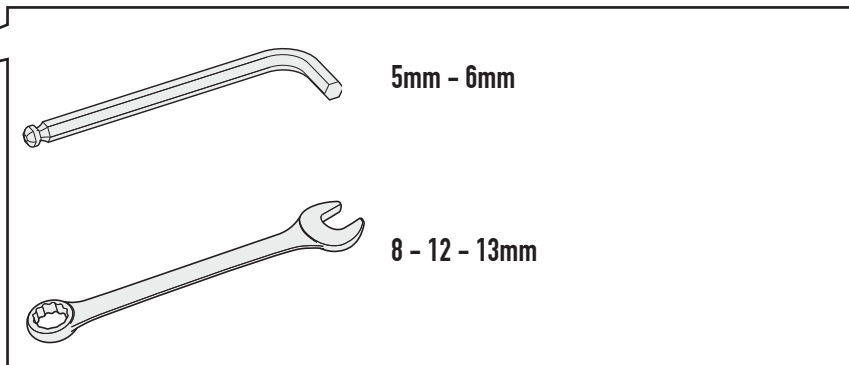

TE8201 - TE8201 K

TELAIETTO LATERALE SPECIFICO - SPECIFIC SADDLEBAG TUBULAR HOLDER - SUPPORT TUBULAIRE POUR SACOCHES CAVALIÈRES - SPEZIAL SEITENTRAEGER FUER WEICHTASCHEN
PORTA ALFORJAS TUBULAR LATERAL - SUPORTE LATERAL DE ALFORGES

MOTO GUZZI V7 SPECIAL / STONE (2012 - 2014)

N°	Descrizione	Caratteristiche	Codice	Quantità
1	Supporto - Support - Support Halterung - Soporte - Apoio	-	TE8201 (DX - SX)	2 (Dx,Sx)
2	Vite - Screw Vis - Schraube Tornillo - Parafuso	TCEI M8x50	850TCEI	2
3	Vite - Screw Vis - Schraube Tornillo - Parafuso	TECF M8x40	840TECF	2
4	Vite - Screw Vis - Schraube Tornillo - Parafuso	TECF M6x50	650TECF	2
5	Dado - Bolt - Ecrou Mutter - Tuerca - Porca	Auto Bloccante Flangiato M8	8DADIAFLN	4
6	Rondella - Washer - Rondelle Scheibe - Arandela - Arruela	Ø 25 Foro 8mm	258RON	2
7	Distanziale - Spacer Entretoise - Distanzstueck Distanciador - Espaçador	-	C10L7F6T	2
8	Distanziale - Spacer Entretoise - Distanzstueck Distanciador - Espaçador	-	C24L6F8,2T	2
9	Distanziale - Spacer Entretoise - Distanzstueck Distanciador - Espaçador	-	C22L21F8,5T	2
10	Componenti Originali - Original Parts Parties Originales - Original Bauteile Componentes Originales - Componentes Originais			

TE8201 - TE8201 K

TELAIETTO LATERALE SPECIFICO - SPECIFIC SADDLEBAG TUBULAR HOLDER - SUPPORT TUBULAIRE POUR SACOCHES CAVALIÈRES - SPEZIAL SEITENTRAEGER FUER WEICHTASCHEN
PORTA ALFORJAS TUBULAR LATERAL - SUPORTE LATERAL DE ALFORGES

MOTO GUZZI V7 SPECIAL / STONE (2012 - 2014)