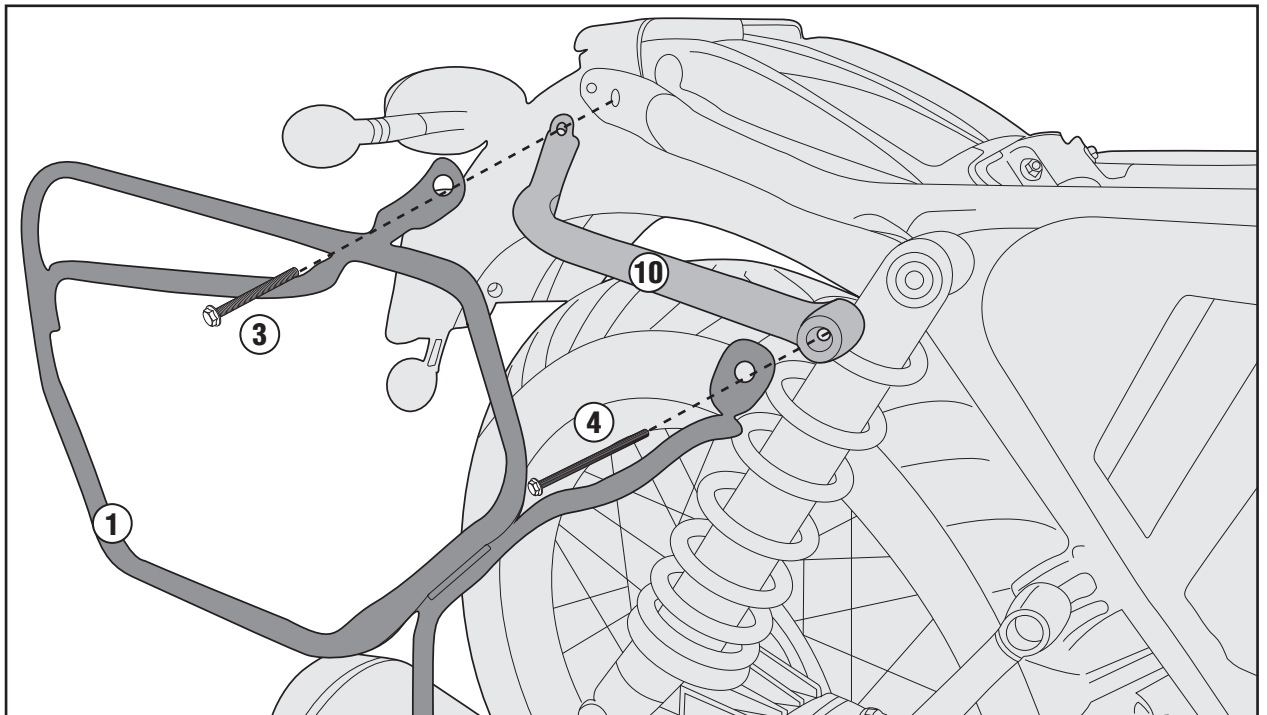

TE8201 - TE8201 K

TELAIETTO LATERALE SPECIFICO - SPECIFIC SADDLEBAG TUBULAR HOLDER - SUPPORT TUBULAIRE POUR SACOCHES CAVALIÈRES - SPEZIAL SEITENTRAEGER FUER WEICHTASCHEN
PORTA ALFORJAS TUBULAR LATERAL - SUPORTE LATERAL DE ALFORGES

MOTO GUZZI V7 SPECIAL / STONE (2012 - 2014)