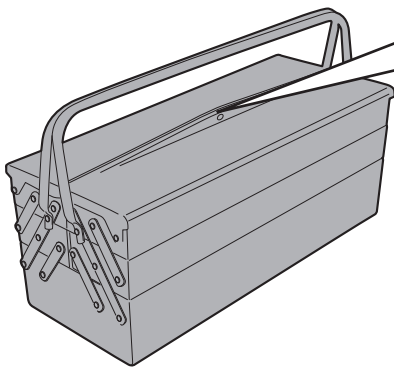

TE8201 - TE8201 K

TELAIETTO LATERALE SPECIFICO - SPECIFIC SADDLEBAG TUBULAR HOLDER - SUPPORT TUBULAIRE POUR SACOCHES CAVALIÈRES - SPEZIAL SEITENTRAEGER FUER WEICHTASCHEN
PORTA ALFORJAS TUBULAR LATERAL - SUPORTE LATERAL DE ALFORGES

MOTO GUZZI V7 SPECIAL / STONE (2012 - 2014)

N°	Descrizione	Caratteristiche	Codice	Quantità
1	Supporto - Support - Support Halterung - Soporte - Apoio	-	TE8201 (DX - SX)	2 (Dx,Sx)
2	Vite - Screw Vis - Schraube Tornillo - Parafuso	TCEI M8x50	850TCEI	2
3	Vite - Screw Vis - Schraube Tornillo - Parafuso	TECF M8x40	840TECF	2
4	Vite - Screw Vis - Schraube Tornillo - Parafuso	TECF M6x50	650TECF	2
5	Dado - Bolt - Ecrou Mutter - Tuerca - Porca	Auto Bloccante Flangiato M8	8DADIAFLN	4
6	Rondella - Washer - Rondelle Scheibe - Arandela - Arruela	Ø 25 Foro 8mm	258RON	2
7	Distanziale - Spacer Entretoise - Distanzstueck Distanciador - Espaçador	-	C10L7F6T	2
8	Distanziale - Spacer Entretoise - Distanzstueck Distanciador - Espaçador	-	C24L6F8,2T	2
9	Distanziale - Spacer Entretoise - Distanzstueck Distanciador - Espaçador	-	C22L21F8,5T	2
10	Componenti Originali - Original Parts Parties Originales - Original Bauteile Componentes Originales - Componentes Originais			

TE8201 - TE8201 K

TELAIETTO LATERALE SPECIFICO - SPECIFIC SADDLEBAG TUBULAR HOLDER - SUPPORT TUBULAIRE POUR SACOCHES CAVALIÈRES - SPEZIAL SEITENTRAEGER FUER WEICHTASCHEN
PORTA ALFORJAS TUBULAR LATERAL - SUPORTE LATERAL DE ALFORGES

MOTO GUZZI V7 SPECIAL / STONE (2012 - 2014)