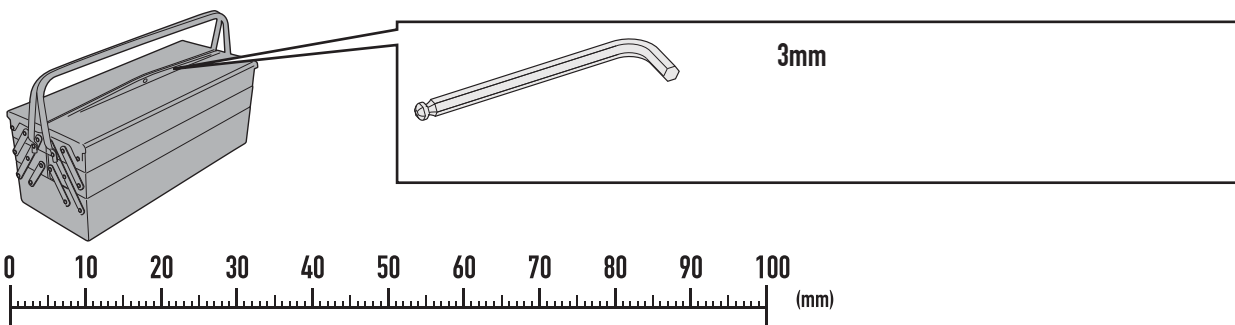

06SKIT

KIT PER SMART BAR/SMART MOUNT - KIT FOR SMART BAR/SMART MOUNT - KIT POUR SMART BAR/SMART MOUNT
KIT FÜR SMART BAR/SMART MOUNT - KIT PARA SMART BAR/SMART MOUNT - KIT PARA SMART BAR/SMART MOUNT

N°	Descrizione	Caratteristiche	Codice	Quantità	
1	Vite - Screw Vis - Schraube Tornillo - Parafuso	TBEIX M6x20 INOX	620TBEIX	2	
2	Dado - Bolt - Ecrou Mutter - Tuerca	Dado Autobloccante Flangiato M6	6DADIABFL	2	
3	Rondella - Washer Rondelle - Scheibe Arandela - Arruela	INOX	616RONX	4	
4	Mousse	-	Z2086	1	

MARCA	MODELLO	620TBEIX	865TCEX
YAMAHA	MT - 07 TRACER (2016)	X