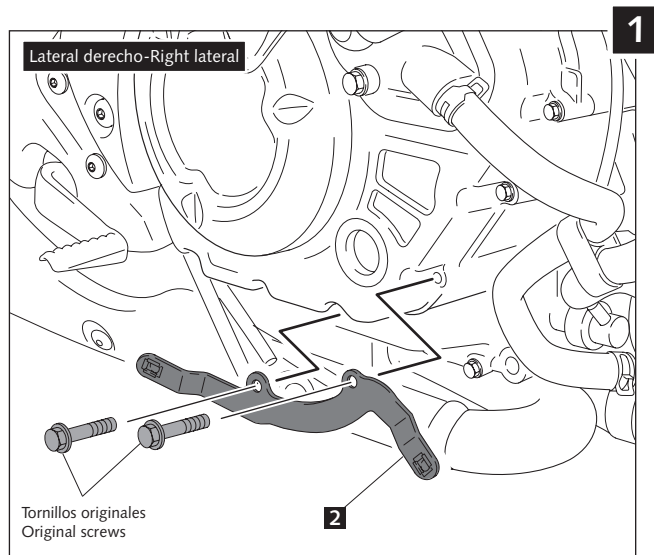

MOTOPLASTIC, S.A.

Molí de la sal, 1 - 08400 Granollers (Barcelona) SPAIN

Tel. 34 93 849 06 33 - Fax 34 93 849 09 88

info@motoplastic.com

www.puig.tv

INSTRUCCIONES DE MONTAJE - MOUNTING INSTRUCTIONS

QUILLA ADAPTABLE A - ENGINE SPOILER ADAPTABLE TO SUZUKI GLADIUS SFV 650

Ref.: 4954N
(color negro/black colour)
Ref.: 4954C
(color carbono/carbón look)

ID.	DESCRIPCIÓN	DESCRIPTION	QTY.
1	 Quilla	Engine spoiler	1
2	 Soporte metálico derecho	Right metal support	1
3	 Soporte metálico izquierdo	Left metal support	1
4	 Tornillo allen M6x20 ISO 7380	M6x20 ISO 7380 allen screw	4
5	 Casquillo con valona (se suministra montado en la pieza nº1)	Bush with flange (supplied fitted to Part No.1)	4
6	 Silemblock (se suministra montado en la pieza nº1)	Well nut (supplied fitted to Part No.1)	4
7	 Conjunto adhesivos (ver anexo)	Sticker set (annexe)	1