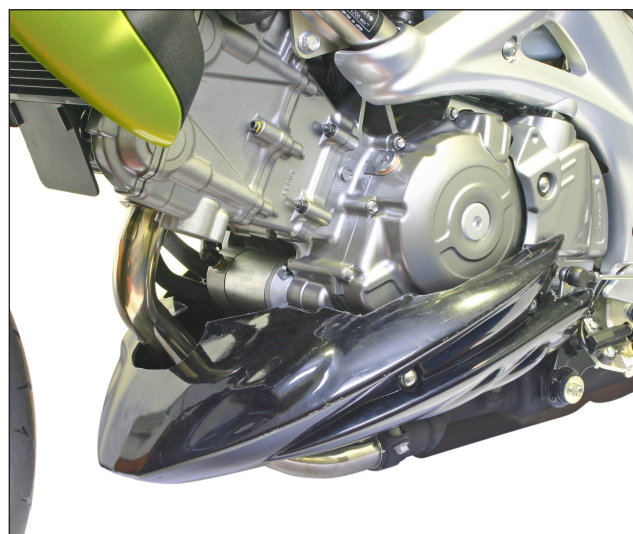

MOTOPLASTIC, S.A.

Molí de la sal, 1 - 08400 Granollers (Barcelona) SPAIN

Tel. 34 93 849 06 33 - Fax 34 93 849 09 88

info@motoplastic.com

www.puig.tv

INSTRUCCIONES DE MONTAJE - MOUNTING INSTRUCTIONS

QUILLA ADAPTABLE A - ENGINE SPOILER ADAPTABLE TO SUZUKI GLADIUS SFV 650

Ref.: 4954N
(color negro/black colour)
Ref.: 4954C
(color carbono/carbón look)

ID.	DESCRIPCIÓN	DESCRIPTION	QTY.
1	 Quilla	Engine spoiler	1
2	 Soporte metálico derecho	Right metal support	1
3	 Soporte metálico izquierdo	Left metal support	1
4	 Tornillo allen M6x20 ISO 7380	M6x20 ISO 7380 allen screw	4
5	 Casquillo con valona (se suministra montado en la pieza nº1)	Bush with flange (supplied fitted to Part No.1)	4
6	 Silemblock (se suministra montado en la pieza nº1)	Well nut (supplied fitted to Part No.1)	4
7	 Conjunto adhesivos (ver anexo)	Sticker set (annexe)	1