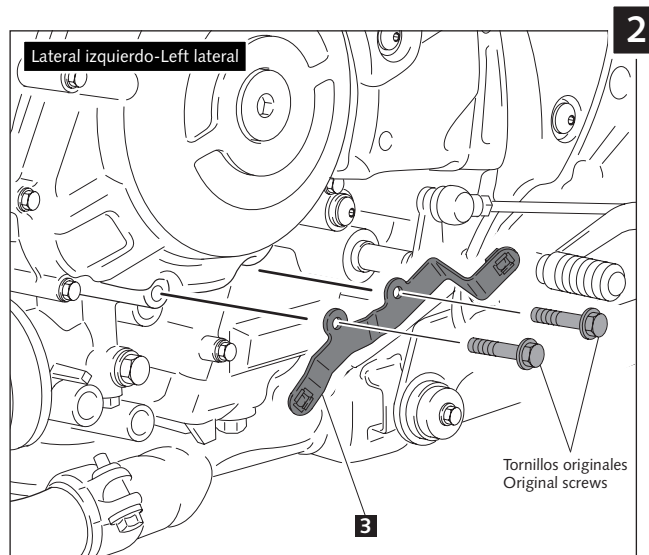

MOTOPLASTIC, S.A.

Molí de la sal, 1 - 08400 Granollers (Barcelona) SPAIN

Tel. 34 93 849 06 33 - Fax 34 93 849 09 88

info@motoplastic.com

www.puig.tv

INSTRUCCIONES DE MONTAJE - MOUNTING INSTRUCTIONS

QUILLA ADAPTABLE A - ENGINE SPOILER ADAPTABLE TO SUZUKI GLADIUS SFV 650

Ref.: 4954N
(color negro/black colour)
Ref.: 4954C
(color carbono/carbón look)

ID.	DESCRIPCIÓN	DESCRIPTION	QTY.
1	 Quilla	Engine spoiler	1
2	 Soporte metálico derecho	Right metal support	1
3	 Soporte metálico izquierdo	Left metal support	1
4	 Tornillo allen M6x20 ISO 7380	M6x20 ISO 7380 allen screw	4
5	 Casquillo con valona (se suministra montado en la pieza nº1)	Bush with flange (supplied fitted to Part No.1)	4
6	 Silemblock (se suministra montado en la pieza nº1)	Well nut (supplied fitted to Part No.1)	4
7	 Conjunto adhesivos (ver anexo)	Sticker set (annexe)	1