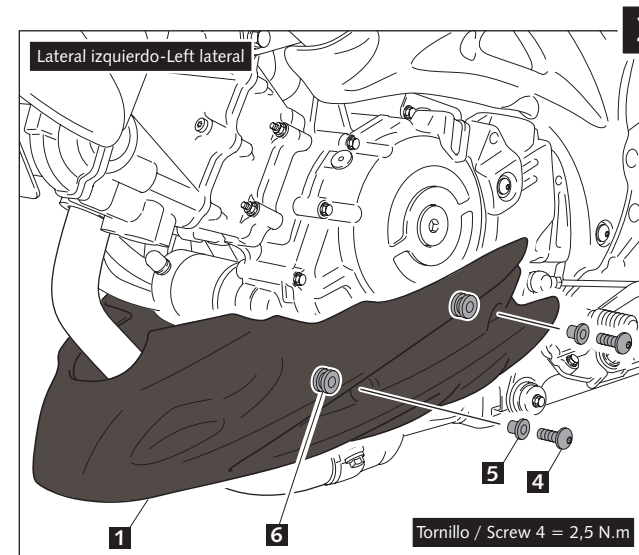

MOTOPLASTIC, S.A.

Molí de la sal, 1 - 08400 Granollers (Barcelona) SPAIN

Tel. 34 93 849 06 33 - Fax 34 93 849 09 88

info@motoplastic.com

www.puig.tv

INSTRUCCIONES DE MONTAJE - MOUNTING INSTRUCTIONS

QUILLA ADAPTABLE A - ENGINE SPOILER ADAPTABLE TO SUZUKI GLADIUS SFV 650

Ref.: 4954N
(color negro/black colour)
Ref.: 4954C
(color carbono/carbón look)

ID.	DESCRIPCIÓN	DESCRIPTION	QTY.
1	 Quilla	Engine spoiler	1
2	 Soporte metálico derecho	Right metal support	1
3	 Soporte metálico izquierdo	Left metal support	1
4	 Tornillo allen M6x20 ISO 7380	M6x20 ISO 7380 allen screw	4
5	 Casquillo con valona (se suministra montado en la pieza nº1)	Bush with flange (supplied fitted to Part No.1)	4
6	 Silemblock (se suministra montado en la pieza nº1)	Well nut (supplied fitted to Part No.1)	4
7	 Conjunto adhesivos (ver anexo)	Sticker set (annexe)	1