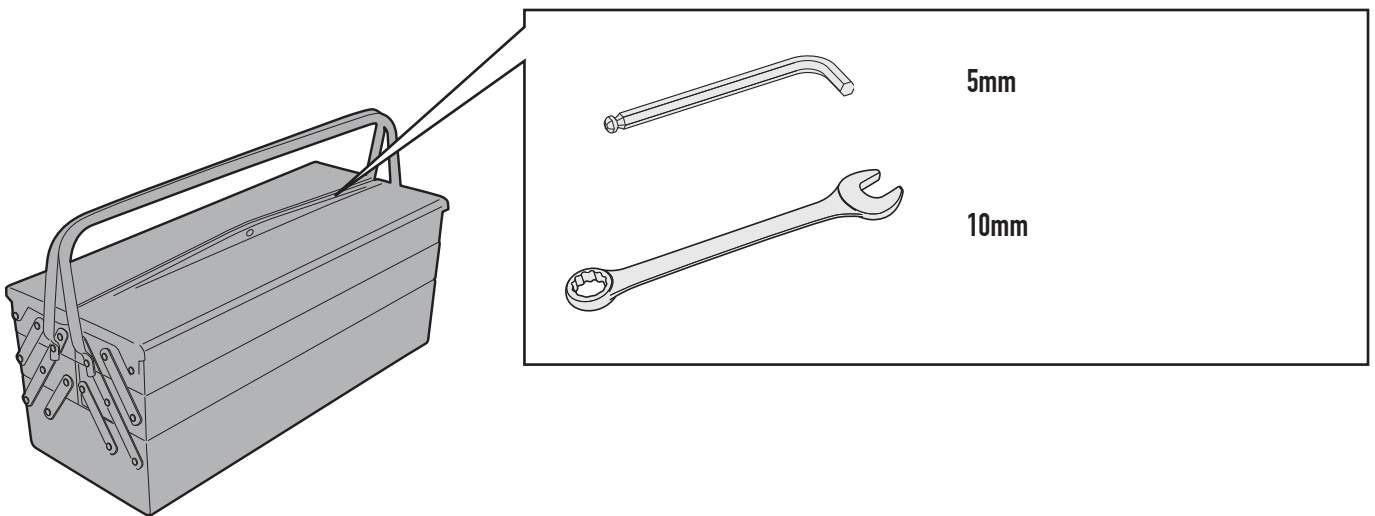

K636

PIASTRA UNIVERSALE MONOKEY - MONOKEY UNIVERSAL PLATE - MONOKEY UNIVERSAL PLATTE PLAQUE UNIVERSELLE MONOKEY- PLACA UNIVERSAL DE MONOKEY - MONOKEY PLACA UNIVERSAL

N°	Descrizione	Caratteristiche	Codice	Quantità	
1	Piastra - Plate Platine - Platte Parrilla - Prato	-	Z4400	1	
2	Copripiastra - Cover Plate Couvre Platine - Abdeckplatte Cubre Parrilla - Cobre Prato	-	Z4401	1	
3	Vite - Screw Vis - Schraube Tornillo - Parafuso	TCEI M6x30	-	4	
4	Vite - Screw Vis - Schraube Tornillo - Parafuso	-	VP3X16TG	4	
5	Dado - Bolt - Ecrou Mutter - Tuerca - Porca	Auto Bloccante Flangiato M6	-	4	
6	Piastrina - Little Plate Petite Plaque - Plaettchen Plaqueta - Plaquetas	-	GN522	4	
7	Piastrina - Little Plate Petite Plaque - Plaettchen Plaqueta - Plaquetas	-	GN408	4	

K636

PIASTRA UNIVERSALE MONOKEY - MONOKEY UNIVERSAL PLATE - MONOKEY UNIVERSAL PLATTE
PLAQUE UNIVERSELLE MONOKEY- PLACA UNIVERSAL DE MONOKEY - MONOKEY PLACA UNIVERSAL