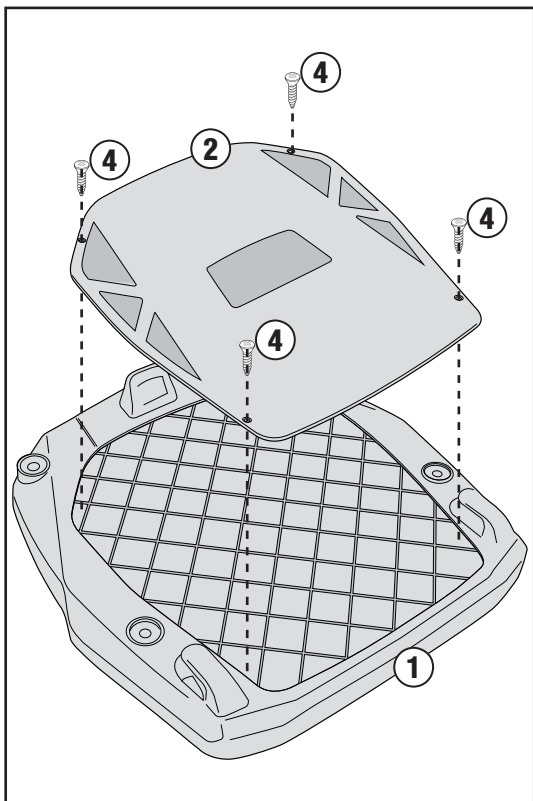

K636

PIASTRA UNIVERSALE MONOKEY - MONOKEY UNIVERSAL PLATE - MONOKEY UNIVERSAL PLATTE
PLAQUE UNIVERSELLE MONOKEY- PLACA UNIVERSAL DE MONOKEY - MONOKEY PLACA UNIVERSAL

PER TUBI DI GROSSO DIAMETRO
FOR LARGE DIAMETER TUBES
FÜR GROSSEN ROHRDURCHMESSER
POUR LES TUBES DE GROS DIAMETRE
PARA TUBOS DE GRAN DIAMETRO
PARA TUBOS DE GRANDE DIÂMETRO