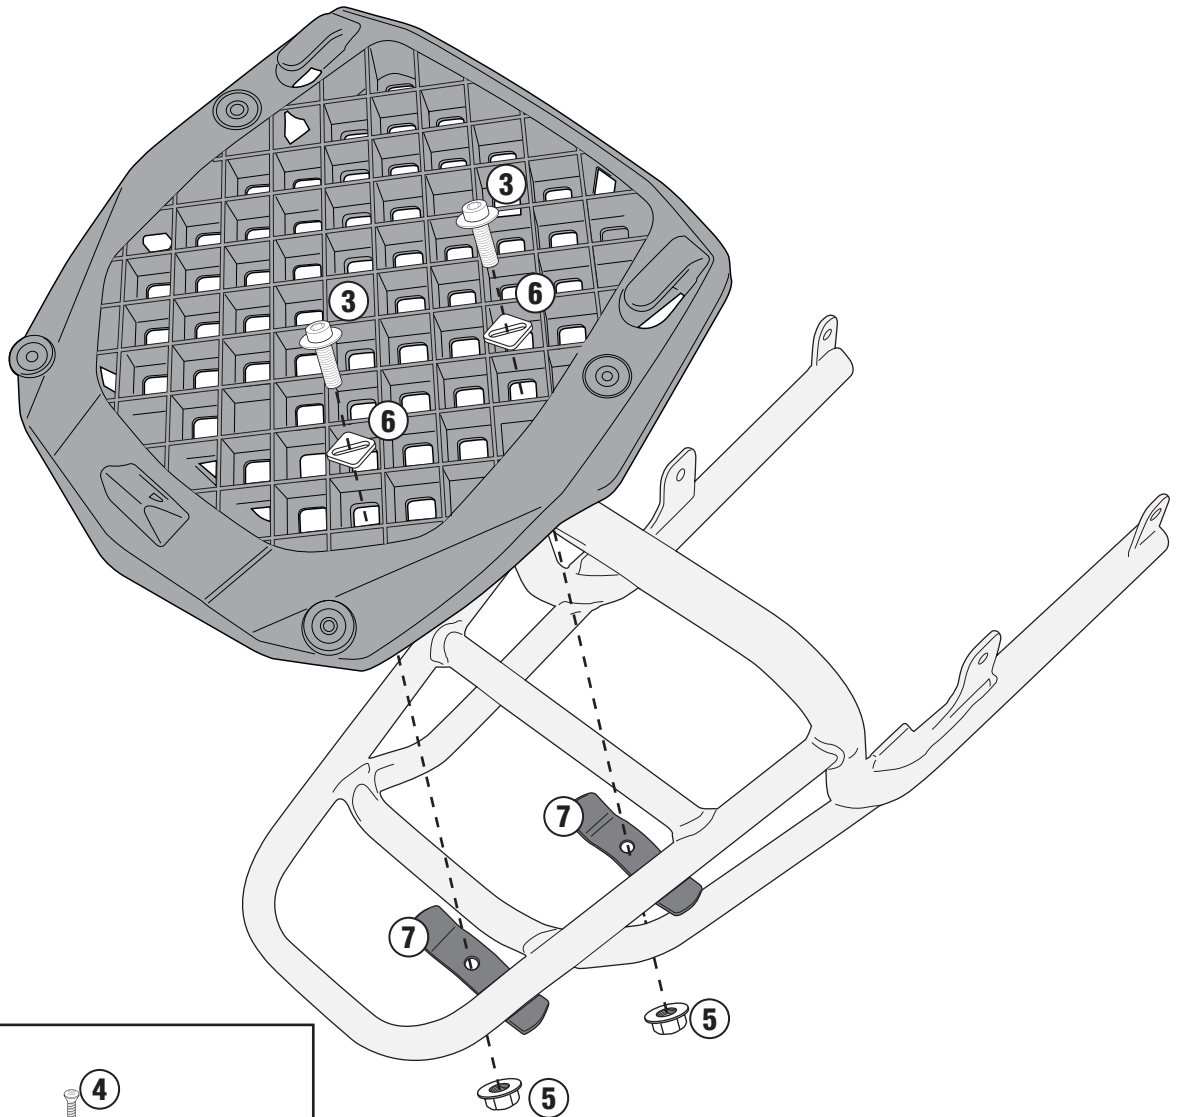

# K636

## PIASTRA UNIVERSALE MONOKEY - MONOKEY UNIVERSAL PLATE - MONOKEY UNIVERSAL PLATTE PLAQUE UNIVERSELLE MONOKEY- PLACA UNIVERSAL DE MONOKEY - MONOKEY PLACA UNIVERSAL

N°	Descrizione	Caratteristiche	Codice	Quantità	
1	Piastra - Plate Platine - Platte Parrilla - Prato	-	Z4400	1	
2	Copripiastra - Cover Plate Couvre Platine - Abdeckplatte Cubre Parrilla - Cobre Prato	-	Z4401	1	
3	Vite - Screw Vis - Schraube Tornillo - Parafuso	TCEI M6x30	-	4	
4	Vite - Screw Vis - Schraube Tornillo - Parafuso	-	VP3X16TG	4	
5	Dado - Bolt - Ecrou Mutter - Tuerca - Porca	Auto Bloccante Flangiato M6	-	4	
6	Piastrina - Little Plate Petite Plaque - Plaettchen Plaqueta - Plaquetas	-	GN522	4	
7	Piastrina - Little Plate Petite Plaque - Plaettchen Plaqueta - Plaquetas	-	GN408	4	

# K636

PIASTRA UNIVERSALE MONOKEY - MONOKEY UNIVERSAL PLATE - MONOKEY UNIVERSAL PLATTE  
PLAQUE UNIVERSELLE MONOKEY- PLACA UNIVERSAL DE MONOKEY - MONOKEY PLACA UNIVERSAL

# K636

PIASTRA UNIVERSALE MONOKEY - MONOKEY UNIVERSAL PLATE - MONOKEY UNIVERSAL PLATTE  
PLAQUE UNIVERSELLE MONOKEY- PLACA UNIVERSAL DE MONOKEY - MONOKEY PLACA UNIVERSAL

PER TUBI DI GROSSO DIAMETRO  
FOR LARGE DIAMETER TUBES  
FÜR GROSSEN ROHRDURCHMESSER  
POUR LES TUBES DE GROS DIAMETRE  
PARA TUBOS DE GRAN DIAMETRO  
PARA TUBOS DE GRANDE DIÂMETRO