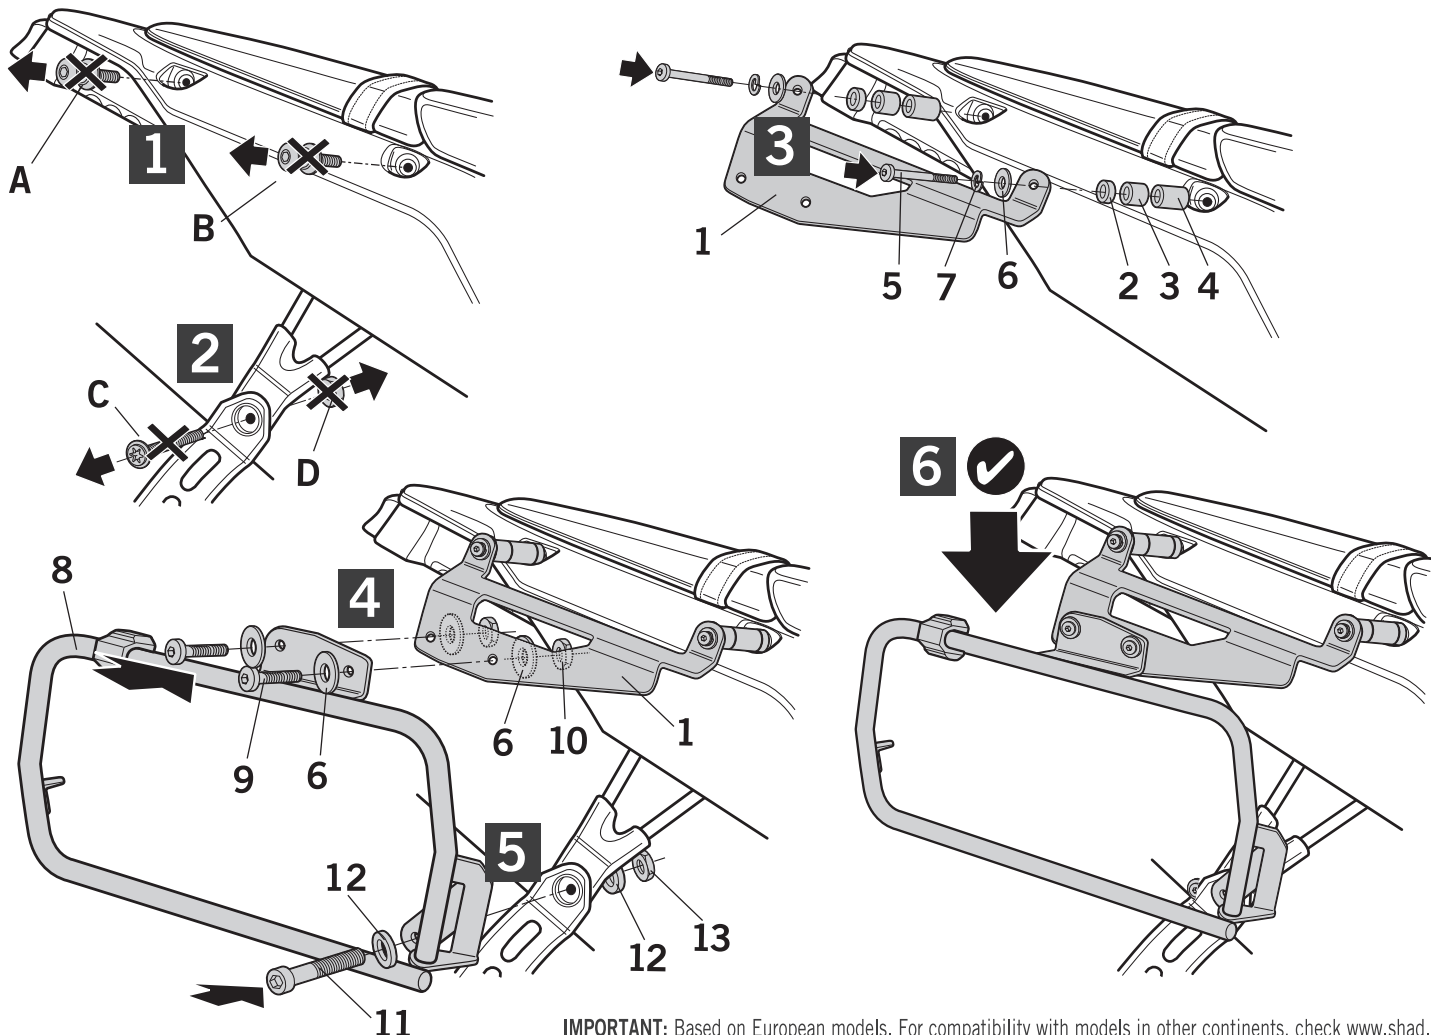

SHAD

YAMAHA TENERE 700 '19
Y0TN794P

4P
SYSTEM

DESIGNED IN
BARCELONA

! WARNING!

(GB) Do not fully tighten the screws until it is ensured that the KIT is correctly attached and aligned.

(E) No apretar los tornillos del todo hasta asegurarse que el KIT está correctamente colocado y alineado.

(D) Ziehen Sie die Schrauben nicht ganz fest, bevor Sie sich nicht vergewissert haben, daß der Bausatz korrekt eingestellt und ausgerichtet ist.

(I) Non stringere del tutto le viti fin tanto non si è sicuri che il kit è collocato correttamente e allineato.

(F) Ne pas serrer les vis avant d'être sûr que le KIT soit correctement positionné et ajusté.

ATTENTION: For a full equip assembly, mount the 4P System after the Top Master.

IMPORTANT: Based on European models. For compatibility with models in other continents, check www.shad.es