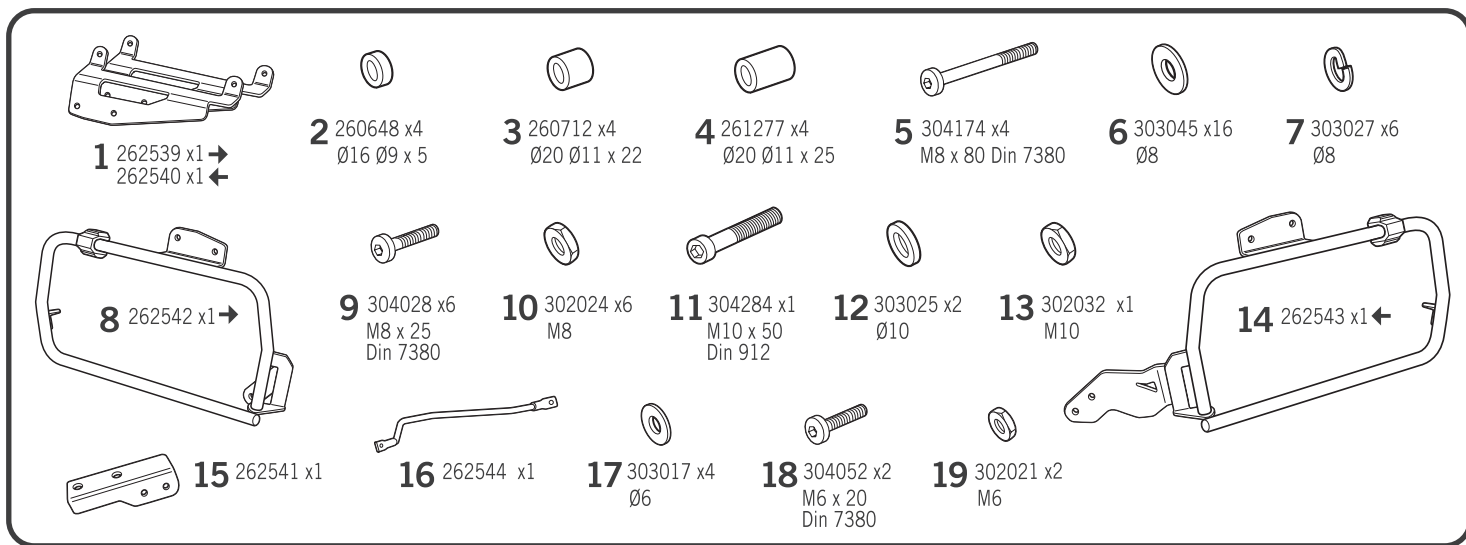

SHAD

YAMAHA TENERE 700 '19
Y0TN794P

4P
SYSTEM

DESIGNED IN
BARCELONA

! WARNING!

(GB) Do not fully tighten the screws until it is ensured that the KIT is correctly attached and aligned.

(E) No apretar los tornillos del todo hasta asegurarse que el KIT está correctamente colocado y alineado.

(D) Ziehen Sie die Schrauben nicht ganz fest, bevor Sie sich nicht vergewissert haben, daß der Bausatz korrekt eingestellt und ausgerichtet ist.

(I) Non stringere del tutto le viti fin tanto non si è sicuri che il kit è collocato correttamente e allineato.

(F) Ne pas serrer les vis avant d'être sûr que le KIT soit correctement positionné et ajusté.

ATTENTION: For a full equip assembly, mount the 4P System after the Top Master.

IMPORTANT: Based on European models. For compatibility with models in other continents, check www.shad.es