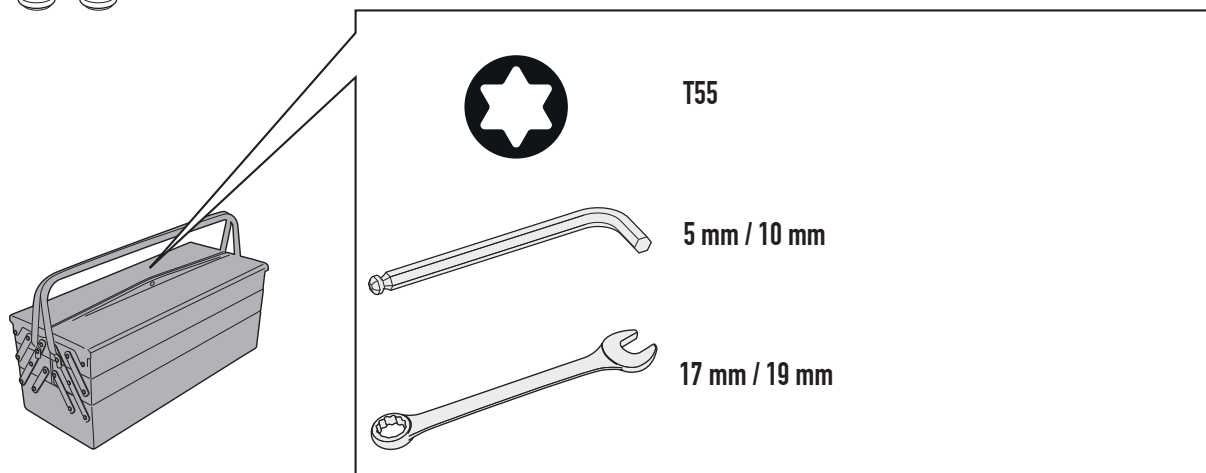

SLD6414KIT

KIT DI MONTAGGIO PER SLD01 - SPECIFIC FITTING KIT FOR SLD01 - KIT DE MONTAGE SPECIFIQUE POUR SLD01
 SPEZIFISCHER MONTAGEKIT FÜR SLD01 - ANCLAJE ESPECÍFICO PARA SLD01 - ANCORADOURO ESPECÍFICO PARA SLD01

TRIUMPH SPEED TRIPLE 1050 (2018 / 2019)

N°	Descrizione-Description	Caratteristiche-Features	Codice-Code	Quantità-Quantity
1	Vite - Screw Vis - Schraube Tornillo - Parafuso	TCEX M12X120	12120TCEX	2
2	Rondella - Washer Rondelle - Scheibe Arandela - Arruela	Foro Ø12	12RON	5
3	Distanziale - Spacer Entretoise - Distanzstueck Distanciador - Espaçado	-	V1018	3
4	Distanziale - Spacer Entretoise - Distanzstueck Distanciador - Espaçado	Ø30x7mm Foro 12,5mm	C30L7F12,5T	1
5	Dado - Bolt - Ecrou Mutter - Tuerca - Porca	Dado Autobloccante Trilock M12	12DADIABL	2
6	Componenti Originali - Original Parts Parties Originales - Original Bauteile Componentes Originales - Componentes Originais	-	-	-
7	Particolari Inclusi nel SLD01 Components Included In The SLD01 Pièces Inclues Dans SLD01 Die Einzelnen Teile Sind Bei SLD01 Despieces Incluidos SLD01 Componentes incluidos na SLD01	-	-	-