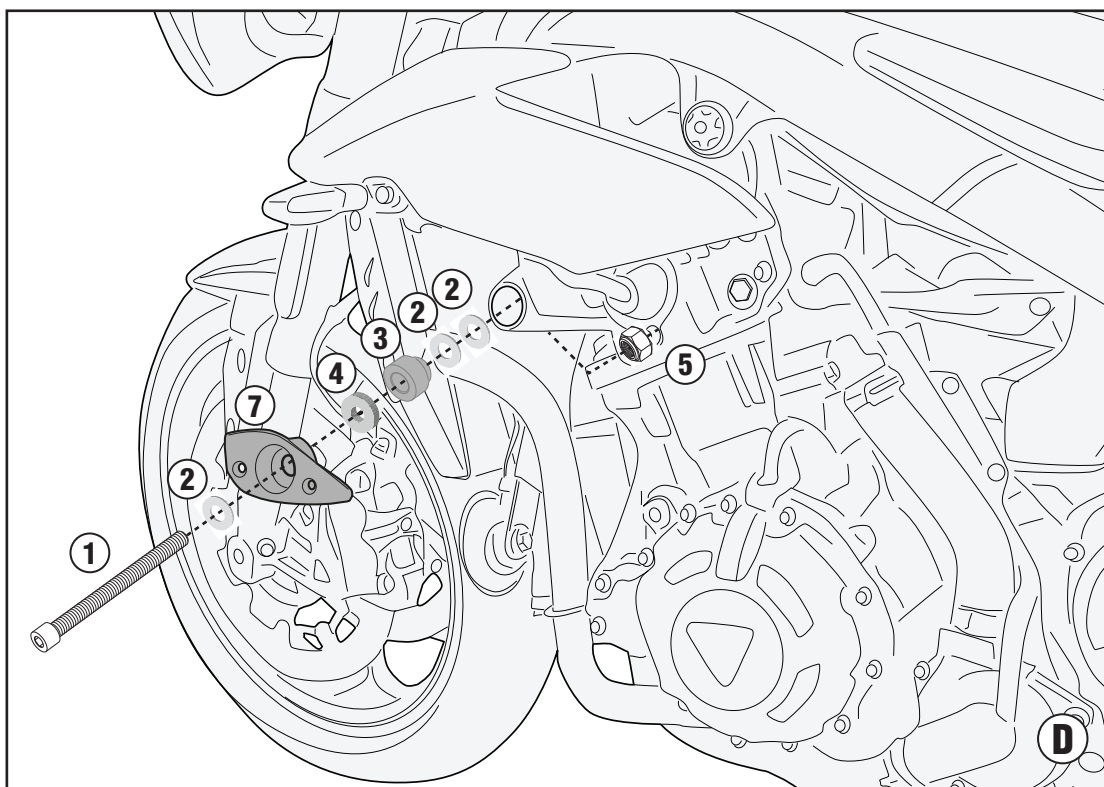

TRIUMPH SPEED TRIPLE 1050 (2018 / 2019)

N°	Descrizione-Description	Caratteristiche-Features	Codice-Code	Quantità-Quantity
1	Vite - Screw Vis - Schraube Tornillo - Parafuso	TCEX M12X120	12120TCEX	2
2	Rondella - Washer Rondelle - Scheibe Arandela - Arruela	Foro Ø12	12RON	5
3	Distanziale - Spacer Entretoise - Distanzstueck Distanciador - Espaçado	-	V1018	3
4	Distanziale - Spacer Entretoise - Distanzstueck Distanciador - Espaçado	Ø30x7mm Foro 12,5mm	C30L7F12,5T	1
5	Dado - Bolt - Ecrou Mutter - Tuerca - Porca	Dado Autobloccante Trilock M12	12DADIABL	2
6	Componenti Originali - Original Parts Parties Originales - Original Bauteile Componentes Originales - Componentes Originais	-	-	-
7	Particolari Inclusi nel SLD01 Components Included In The SLD01 Pièces Inclues Dans SLD01 Die Einzelnen Teile Sind Bei SLD01 Despieces Incluidos SLD01 Componentes incluidos na SLD01	-	-	-

TRIUMPH SPEED TRIPLE 1050 (2018 / 2019)

RIGHT SIDE

SLD6414KIT

KIT DI MONTAGGIO PER SLD01 - SPECIFIC FITTING KIT FOR SLD01 - KIT DE MONTAGE SPECIFIQUE POUR SLD01
SPEZIFISCHER MONTAGEKIT FÜR SLD01 - ANCLAJE ESPECÍFICO PARA SLD01 - ANCORADOURO ESPECÍFICO PARA SLD01

TRIUMPH SPEED TRIPLE 1050 (2018 / 2019)

LEFT SIDE

SLD6414KIT

KIT DI MONTAGGIO PER SLD01 - SPECIFIC FITTING KIT FOR SLD01 - KIT DE MONTAGE SPECIFIQUE POUR SLD01
SPEZIFISCHER MONTAGEKIT FÜR SLD01 - ANCLAJE ESPECÍFICO PARA SLD01 - ANCORADOURO ESPECÍFICO PARA SLD01