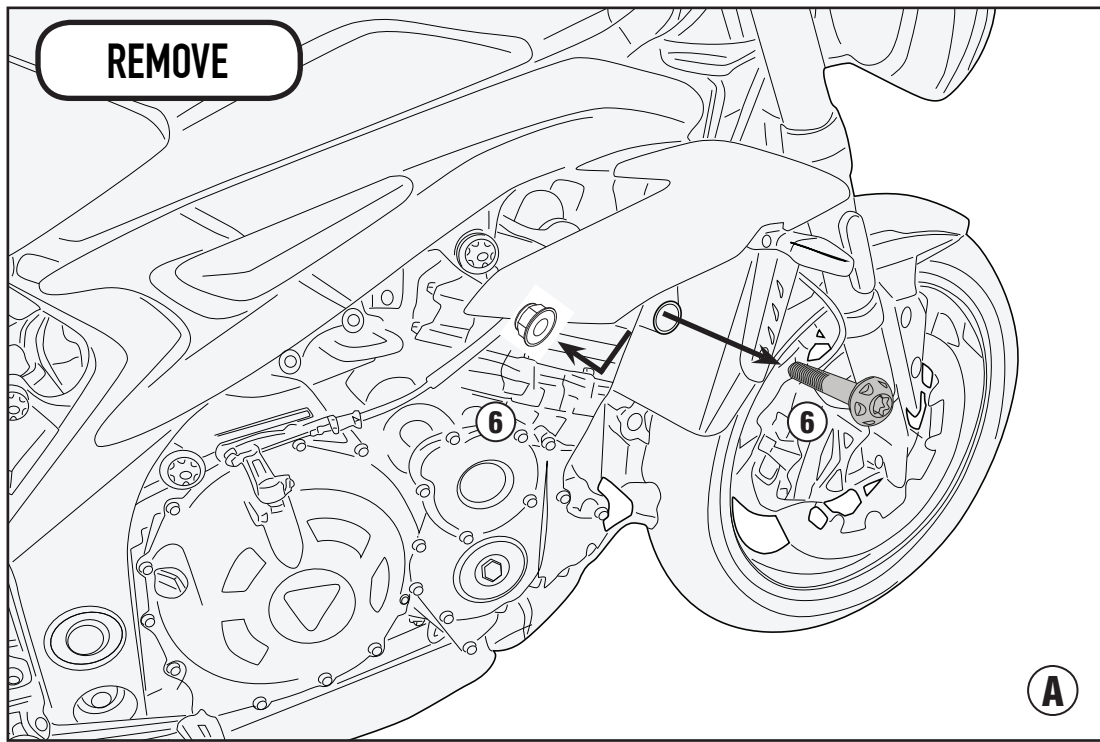

TRIUMPH SPEED TRIPLE 1050 (2018 / 2019)

N°	Descrizione-Description	Caratteristiche-Features	Codice-Code	Quantità-Quantity
1	Vite - Screw Vis - Schraube Tornillo - Parafuso	TCEX M12X120	12120TCEX	2
2	Rondella - Washer Rondelle - Scheibe Arandela - Arruela	Foro Ø12	12RON	5
3	Distanziale - Spacer Entretoise - Distanzstueck Distanciador - Espaçado	-	V1018	3
4	Distanziale - Spacer Entretoise - Distanzstueck Distanciador - Espaçado	Ø30x7mm Foro 12,5mm	C30L7F12,5T	1
5	Dado - Bolt - Ecrou Mutter - Tuerca - Porca	Dado Autobloccante Trilock M12	12DADIABL	2
6	Componenti Originali - Original Parts Parties Originales - Original Bauteile Componentes Originales - Componentes Originais	-	-	-
7	Particolari Inclusi nel SLD01 Components Included In The SLD01 Pièces Inclues Dans SLD01 Die Einzelnen Teile Sind Bei SLD01 Despieces Incluidos SLD01 Componentes incluidos na SLD01	-	-	-

TRIUMPH SPEED TRIPLE 1050 (2018 / 2019)

RIGHT SIDE

SLD6414KIT

KIT DI MONTAGGIO PER SLD01 - SPECIFIC FITTING KIT FOR SLD01 - KIT DE MONTAGE SPECIFIQUE POUR SLD01
SPEZIFISCHER MONTAGEKIT FÜR SLD01 - ANCLAJE ESPECÍFICO PARA SLD01 - ANCORADOURO ESPECÍFICO PARA SLD01