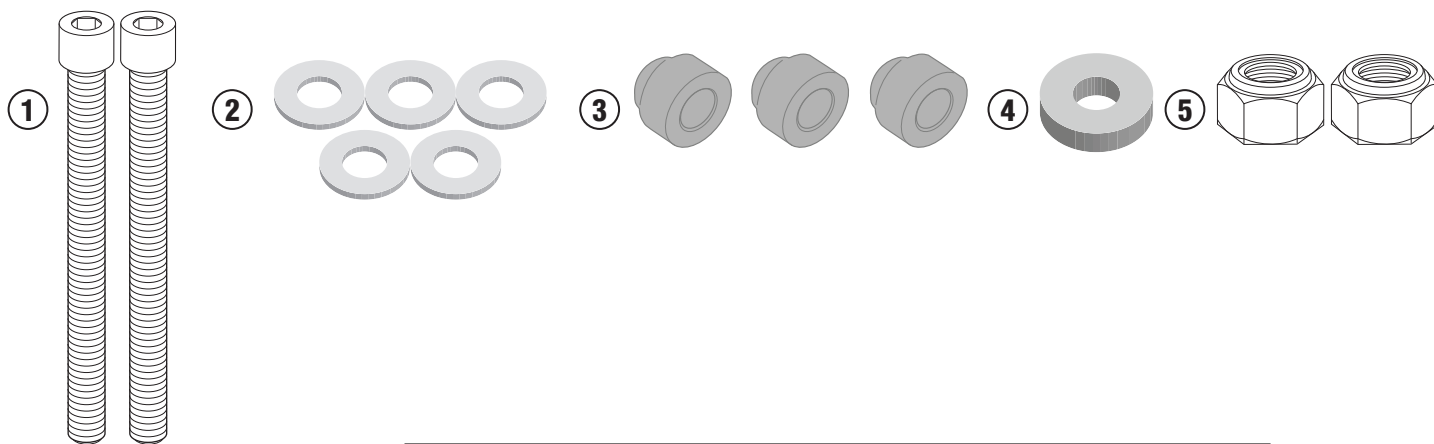

SLD6414KIT

KIT DI MONTAGGIO PER SLD01 - SPECIFIC FITTING KIT FOR SLD01 - KIT DE MONTAGE SPECIFIQUE POUR SLD01
 SPEZIFISCHER MONTAGEKIT FÜR SLD01 - ANCLAJE ESPECÍFICO PARA SLD01 - ANCORADOURO ESPECÍFICO PARA SLD01

TRIUMPH SPEED TRIPLE 1050 (2018 / 2019)

N°	Descrizione-Description	Caratteristiche-Features	Codice-Code	Quantità-Quantity
1	Vite - Screw Vis - Schraube Tornillo - Parafuso	TCEX M12X120	12120TCEX	2
2	Rondella - Washer Rondelle - Scheibe Arandela - Arruela	Foro Ø12	12RON	5
3	Distanziale - Spacer Entretoise - Distanzstueck Distanciador - Espaçado	-	V1018	3
4	Distanziale - Spacer Entretoise - Distanzstueck Distanciador - Espaçado	Ø30x7mm Foro 12,5mm	C30L7F12,5T	1
5	Dado - Bolt - Ecrou Mutter - Tuerca - Porca	Dado Autobloccante Trilock M12	12DADIABL	2
6	Componenti Originali - Original Parts Parties Originales - Original Bauteile Componentes Originales - Componentes Originais	-	-	-
7	Particolari Inclusi nel SLD01 Components Included In The SLD01 Pièces Inclues Dans SLD01 Die Einzelnen Teile Sind Bei SLD01 Despieces Incluidos SLD01 Componentes incluidos na SLD01	-	-	-

TRIUMPH SPEED TRIPLE 1050 (2018 / 2019)

RIGHT SIDE

SLD6414KIT

KIT DI MONTAGGIO PER SLD01 - SPECIFIC FITTING KIT FOR SLD01 - KIT DE MONTAGE SPECIFIQUE POUR SLD01
SPEZIFISCHER MONTAGEKIT FÜR SLD01 - ANCLAJE ESPECÍFICO PARA SLD01 - ANCORADOURO ESPECÍFICO PARA SLD01

TRIUMPH SPEED TRIPLE 1050 (2018 / 2019)

LEFT SIDE

SLD6414KIT

KIT DI MONTAGGIO PER SLD01 - SPECIFIC FITTING KIT FOR SLD01 - KIT DE MONTAGE SPECIFIQUE POUR SLD01
SPEZIFISCHER MONTAGEKIT FÜR SLD01 - ANCLAJE ESPECÍFICO PARA SLD01 - ANCORADOURO ESPECÍFICO PARA SLD01