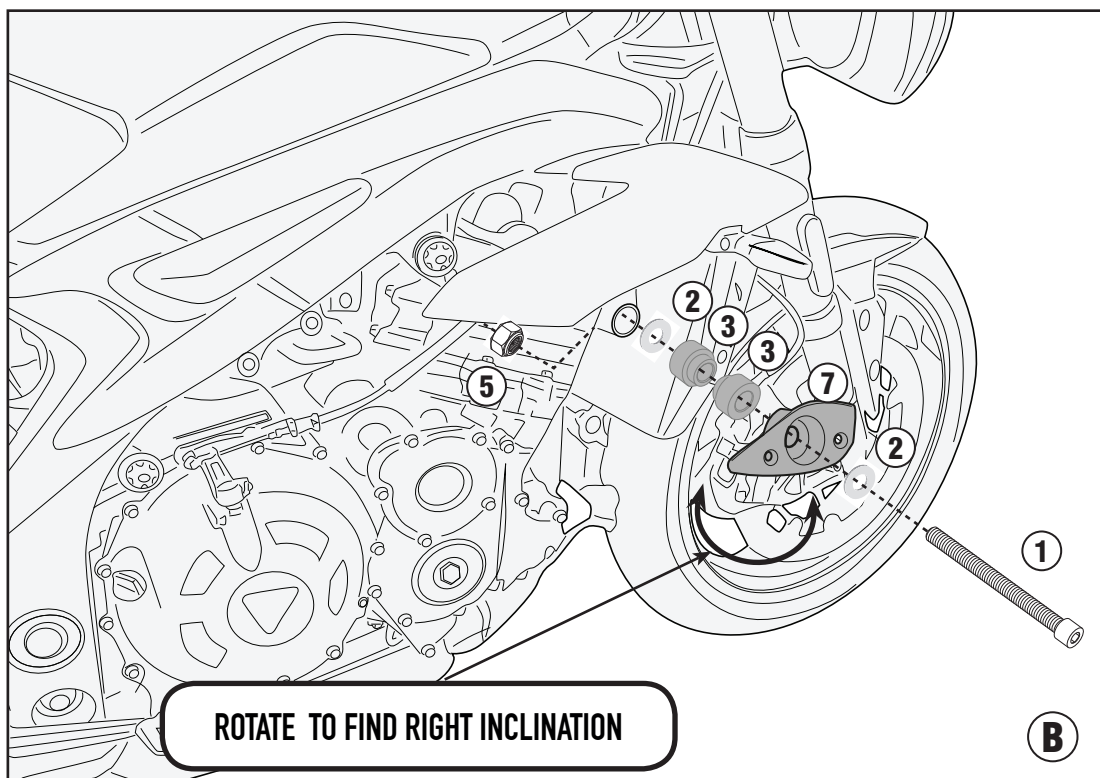

TRIUMPH SPEED TRIPLE 1050 (2018 / 2019)

N°	Descrizione-Description	Caratteristiche-Features	Codice-Code	Quantità-Quantity
1	Vite - Screw Vis - Schraube Tornillo - Parafuso	TCEX M12X120	12120TCEX	2
2	Rondella - Washer Rondelle - Scheibe Arandela - Arruela	Foro Ø12	12RON	5
3	Distanziale - Spacer Entretoise - Distanzstueck Distanciador - Espaçado	-	V1018	3
4	Distanziale - Spacer Entretoise - Distanzstueck Distanciador - Espaçado	Ø30x7mm Foro 12,5mm	C30L7F12,5T	1
5	Dado - Bolt - Ecrou Mutter - Tuerca - Porca	Dado Autobloccante Trilock M12	12DADIABL	2
6	Componenti Originali - Original Parts Parties Originales - Original Bauteile Componentes Originales - Componentes Originais	-	-	-
7	Particolari Inclusi nel SLD01 Components Included In The SLD01 Pièces Inclues Dans SLD01 Die Einzelnen Teile Sind Bei SLD01 Despieces Incluidos SLD01 Componentes incluidos na SLD01	-	-	-

TRIUMPH SPEED TRIPLE 1050 (2018 / 2019)

RIGHT SIDE

SLD6414KIT

KIT DI MONTAGGIO PER SLD01 - SPECIFIC FITTING KIT FOR SLD01 - KIT DE MONTAGE SPECIFIQUE POUR SLD01
SPEZIFISCHER MONTAGEKIT FÜR SLD01 - ANCLAJE ESPECÍFICO PARA SLD01 - ANCORADOURO ESPECÍFICO PARA SLD01

TRIUMPH SPEED TRIPLE 1050 (2018 / 2019)

LEFT SIDE

SLD6414KIT

KIT DI MONTAGGIO PER SLD01 - SPECIFIC FITTING KIT FOR SLD01 - KIT DE MONTAGE SPECIFIQUE POUR SLD01
SPEZIFISCHER MONTAGEKIT FÜR SLD01 - ANCLAJE ESPECÍFICO PARA SLD01 - ANCORADOURO ESPECÍFICO PARA SLD01