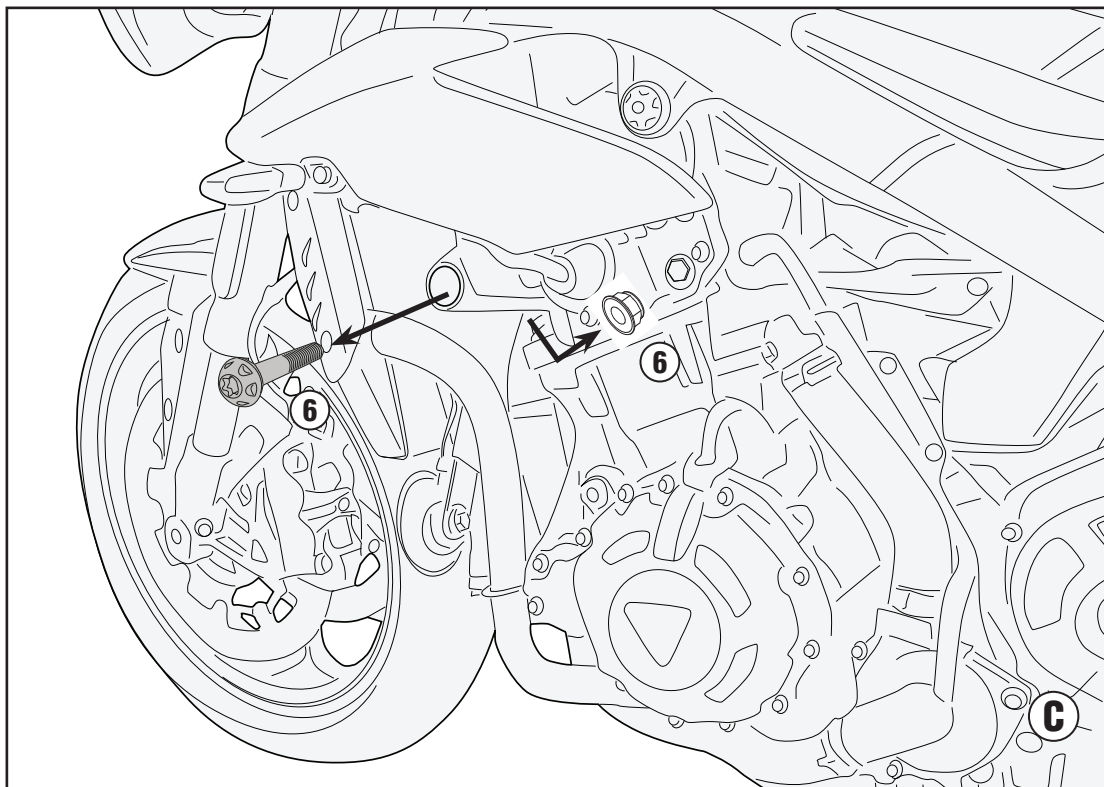

TRIUMPH SPEED TRIPLE 1050 (2018 / 2019)

N°	Descrizione-Description	Caratteristiche-Features	Codice-Code	Quantità-Quantity
1	Vite - Screw Vis - Schraube Tornillo - Parafuso	TCEX M12X120	12120TCEX	2
2	Rondella - Washer Rondelle - Scheibe Arandela - Arruela	Foro Ø12	12RON	5
3	Distanziale - Spacer Entretoise - Distanzstueck Distanciador - Espaçado	-	V1018	3
4	Distanziale - Spacer Entretoise - Distanzstueck Distanciador - Espaçado	Ø30x7mm Foro 12,5mm	C30L7F12,5T	1
5	Dado - Bolt - Ecrou Mutter - Tuerca - Porca	Dado Autobloccante Trilock M12	12DADIABL	2
6	Componenti Originali - Original Parts Parties Originales - Original Bauteile Componentes Originales - Componentes Originais	-	-	-
7	Particolari Inclusi nel SLD01 Components Included In The SLD01 Pièces Inclues Dans SLD01 Die Einzelnen Teile Sind Bei SLD01 Despieces Incluidos SLD01 Componentes incluidos na SLD01	-	-	-

TRIUMPH SPEED TRIPLE 1050 (2018 / 2019)

RIGHT SIDE

SLD6414KIT

KIT DI MONTAGGIO PER SLD01 - SPECIFIC FITTING KIT FOR SLD01 - KIT DE MONTAGE SPECIFIQUE POUR SLD01
SPEZIFISCHER MONTAGEKIT FÜR SLD01 - ANCLAJE ESPECÍFICO PARA SLD01 - ANCORADOURO ESPECÍFICO PARA SLD01

TRIUMPH SPEED TRIPLE 1050 (2018 / 2019)

LEFT SIDE

SLD6414KIT

KIT DI MONTAGGIO PER SLD01 - SPECIFIC FITTING KIT FOR SLD01 - KIT DE MONTAGE SPECIFIQUE POUR SLD01
SPEZIFISCHER MONTAGEKIT FÜR SLD01 - ANCLAJE ESPECÍFICO PARA SLD01 - ANCORADOURO ESPECÍFICO PARA SLD01