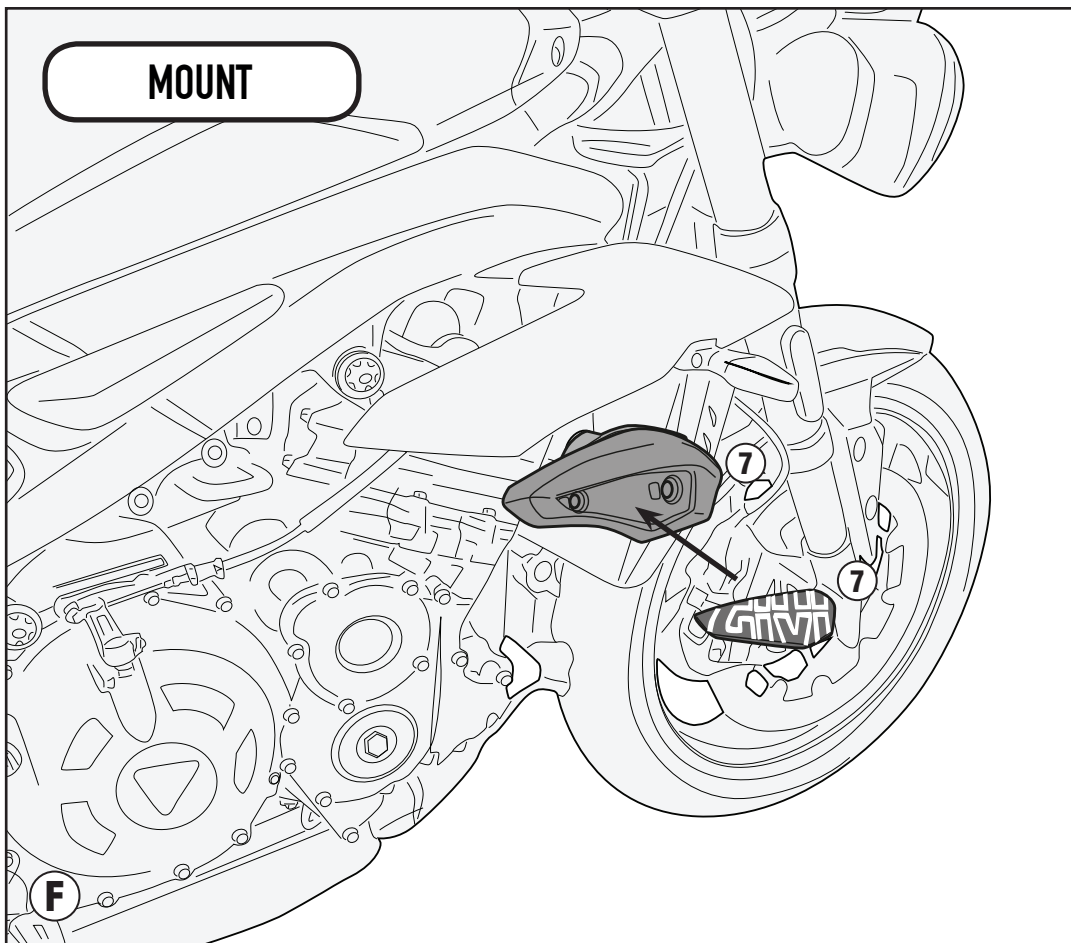

SLD6414KIT

KIT DI MONTAGGIO PER SLD01 - SPECIFIC FITTING KIT FOR SLD01 - KIT DE MONTAGE SPECIFIQUE POUR SLD01
SPEZIFISCHER MONTAGEKIT FÜR SLD01 - ANCLAJE ESPECÍFICO PARA SLD01 - ANCORADOURO ESPECÍFICO PARA SLD01

TRIUMPH SPEED TRIPLE 1050 (2018 / 2019)

LEFT SIDE/ RIGHT SIDE

ISTRUZIONI DI MONTAGGIO - MOUNTING INSTRUCTIONS
INSTRUCTIONS DE MONTAGE - BAUANLEITUNG
INSTRUCCIONES DE MONTAJE - INSTRUÇÕES DE MONTAGEM

GIVI