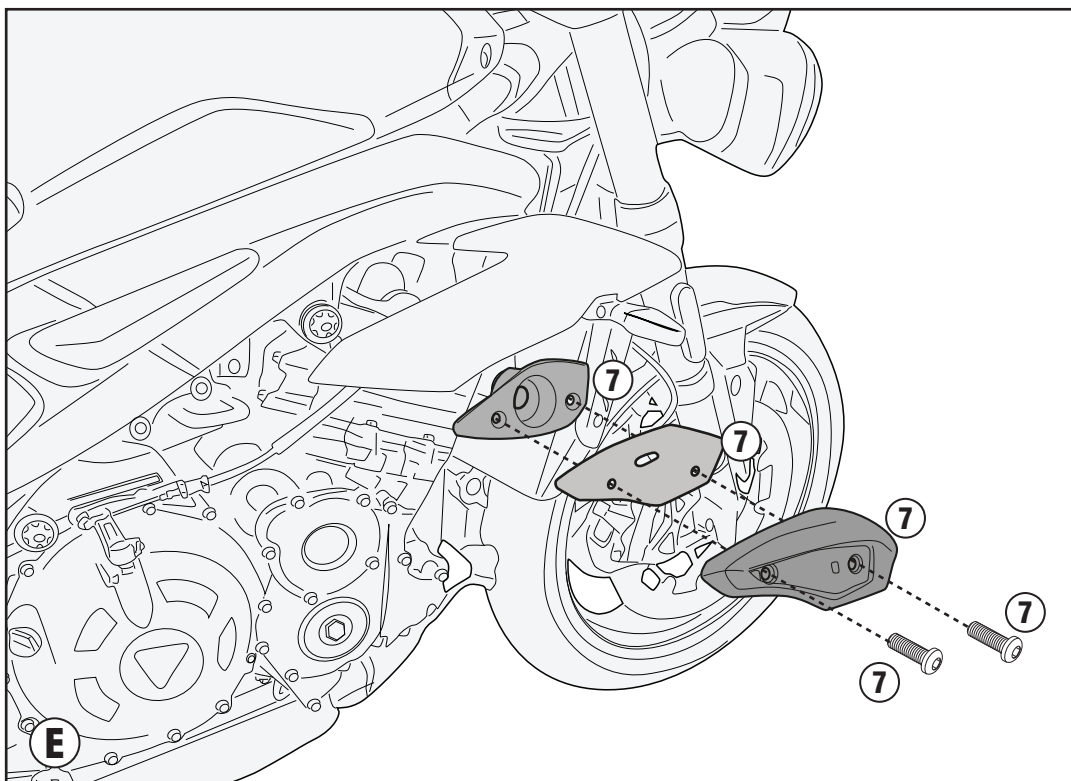

TRIUMPH SPEED TRIPLE 1050 (2018 / 2019)

N°	Descrizione-Description	Caratteristiche-Features	Codice-Code	Quantità-Quantity
1	Vite - Screw Vis - Schraube Tornillo - Parafuso	TCEX M12X120	12120TCEX	2
2	Rondella - Washer Rondelle - Scheibe Arandela - Arruela	Foro Ø12	12RON	5
3	Distanziale - Spacer Entretoise - Distanzstueck Distanciador - Espaçado	-	V1018	3
4	Distanziale - Spacer Entretoise - Distanzstueck Distanciador - Espaçado	Ø30x7mm Foro 12,5mm	C30L7F12,5T	1
5	Dado - Bolt - Ecrou Mutter - Tuerca - Porca	Dado Autobloccante Trilock M12	12DADIABL	2
6	Componenti Originali - Original Parts Parties Originales - Original Bauteile Componentes Originales - Componentes Originais	-	-	-
7	Particolari Inclusi nel SLD01 Components Included In The SLD01 Pièces Inclues Dans SLD01 Die Einzelnen Teile Sind Bei SLD01 Despieces Incluidos SLD01 Componentes incluidos na SLD01	-	-	-

TRIUMPH SPEED TRIPLE 1050 (2018 / 2019)

LEFT SIDE

SLD6414KIT

KIT DI MONTAGGIO PER SLD01 - SPECIFIC FITTING KIT FOR SLD01 - KIT DE MONTAGE SPECIFIQUE POUR SLD01
SPEZIFISCHER MONTAGEKIT FÜR SLD01 - ANCLAJE ESPECÍFICO PARA SLD01 - ANCORADOURO ESPECÍFICO PARA SLD01

TRIUMPH SPEED TRIPLE 1050 (2018 / 2019)

LEFT SIDE/ RIGHT SIDE

ISTRUZIONI DI MONTAGGIO - MOUNTING INSTRUCTIONS
INSTRUCTIONS DE MONTAGE - BAUANLEITUNG
INSTRUCCIONES DE MONTAJE - INSTRUÇÕES DE MONTAGEM

GIVI