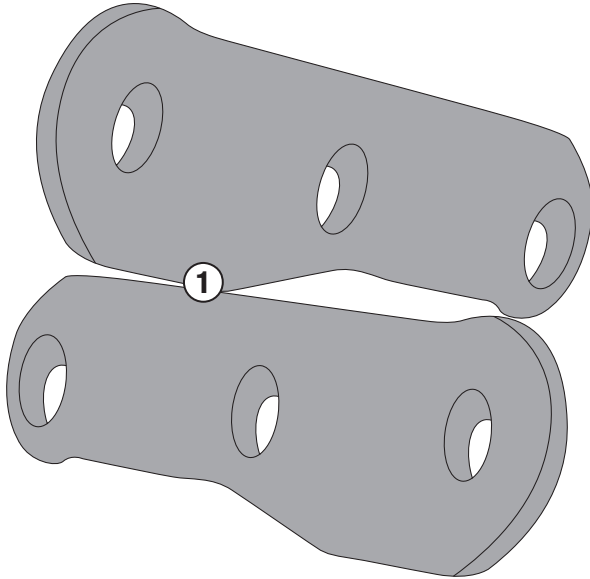

4114KIT - 4114KIT

KIT SPECIFICO - SPECIFIC KIT - KIT SPECIFIQUE - SPEZIFISCHES KIT - KIT ESPECÍFICO

KAWASAKI VERSYS 650 (2015)

N°	Descrizione	Caratteristiche	Codice	Quantità
1	Supporto - Support - Support Halterung - Soporte - Apoio	-	GL2841V (dx - sx)	2
2	Vite - Screw Vis - Schraube Tornillo - Parafuso	TEF M8x16	816TEF	4

4114KIT - 4114KIT

KIT SPECIFICO - SPECIFIC KIT - KIT SPECIFIQUE - SPEZIFISCHES KIT - KIT ESPECÍFICO

KAWASAKI VERSYS 650 (2015)