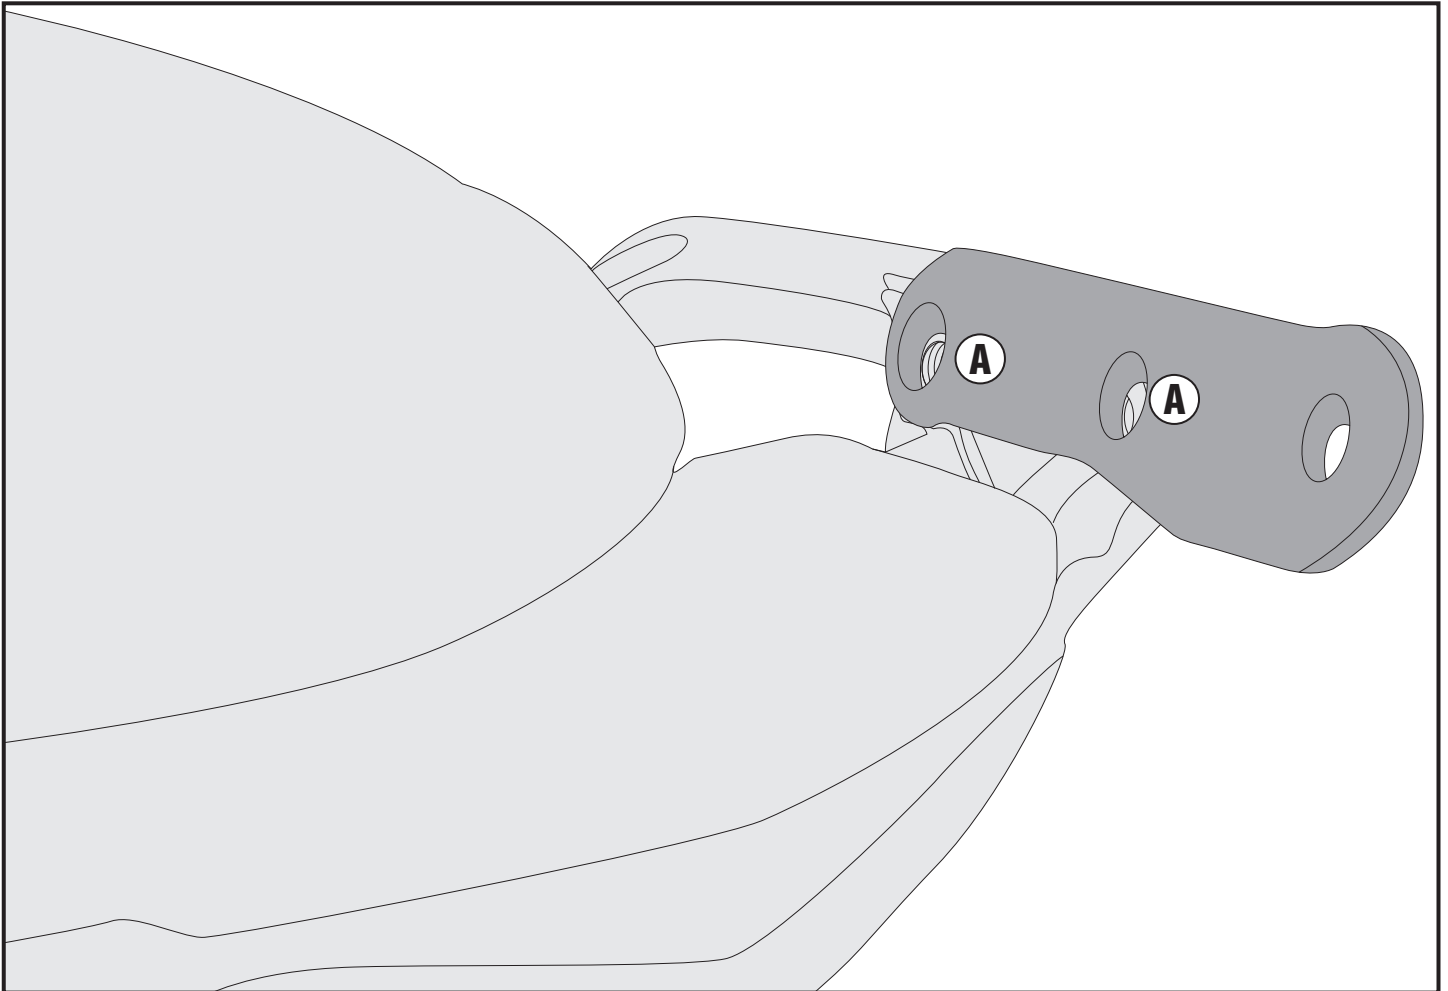

4114KIT - 4114KIT

KIT SPECIFICO - SPECIFIC KIT - KIT SPECIFIQUE - SPEZIFISCHES KIT - KIT ESPECÍFICO

KAWASAKI VERSYS 650 (2015)