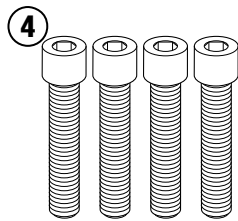

SR2122 - KR2122

PORTAPACCO SPECIFICO - SPECIFIC HOLDER - PORTE-PAQUET SPÉCIFIQUE - SPEZIFISCHER TRÄGER - PORTA-EQUIPAJE ESPECÍFICO

YAMAHA

MT-09 TRACER

(2015)